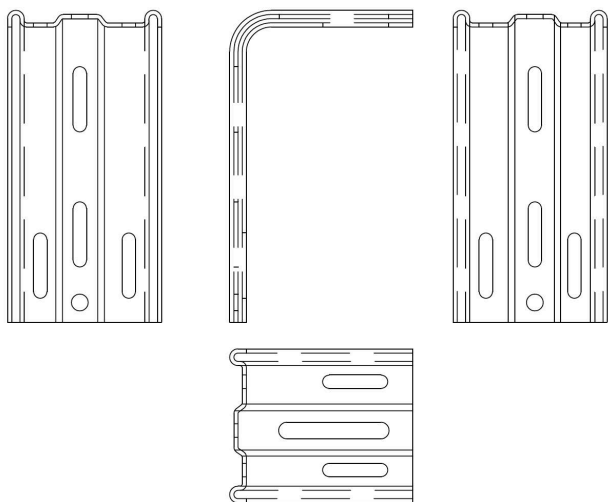

DOPLŇKY A PŘÍSLUŠENSTVÍ PODOMÍTKOVÁ KRYCÍ GALERIE Z HLINÍKU - TYP U2

Jedná se o výrazně finančně dostupnější variantu iso-kastlu s flexibilnějšími tvary. Na míru vyráběný kryt, který využijete pro snadnou a rychlou montáž venkovních žaluzií pod omítku. Je vhodný do jakékoliv stavby včetně nízkoenergetických domů. Krycí galerie je vyráběna z ohýbaného ALU plechu s možností povrchové úpravy jakoukoliv RAL barvou. Podomítkovou krycí galerii U2 rychle zabudujete do jakékoliv stavby, což výrazně usnadní následnou montáž žaluzií. Díky menším rozměrům je galerie vhodná i pro budovy s menším zateplením. Zateplení krycí galerie není dodávkou naší firmy.

- Finančně úspornější varianta
- Úspora místa
- Individuální tvary
- Možnost povrchové úpravy jakoukoliv barvou RAL
- Pro všechny typy žaluzií
- Snadná montáž
- Možnost volby izolace špalet

Svislý řez podomítkového provedení žaluzií

Vodorovný řez podomítkového provedení žaluzií

TYP NOSNÉ KONZOLE

Typ "150"

TYP DRŽÁKU