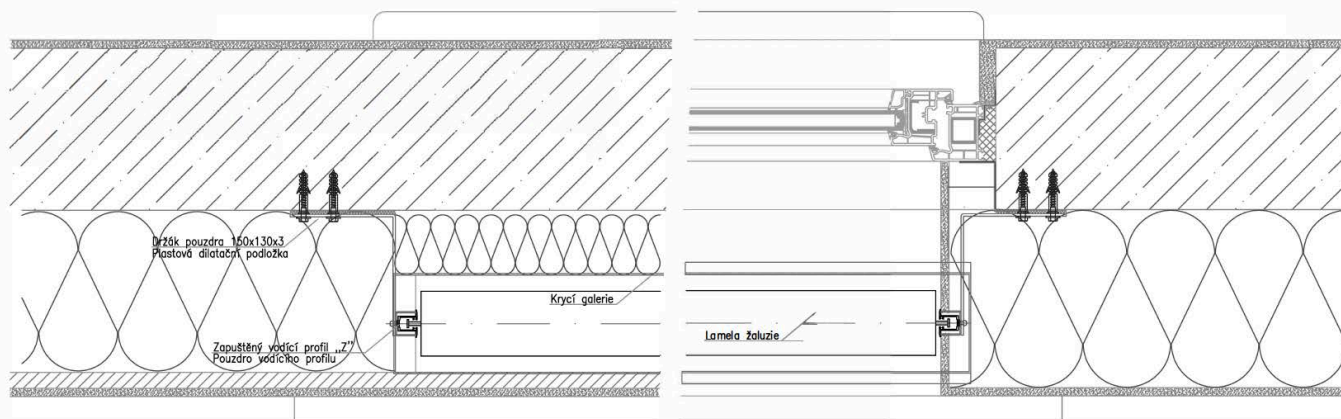

DOPLŇKY A PŘÍSLUŠENSTVÍ PODOMÍTKOVÁ KRYCÍ GALERIE Z HLINÍKU - TYP U2

Jedná se o výrazně finančně dostupnější variantu iso-kastlu s flexibilnějšími tvary. Na míru vyráběný kryt, který využijete pro snadnou a rychlou montáž venkovních žaluzií pod omítku. Je vhodný do jakékoliv stavby včetně nízkoenergetických domů. Krycí galerie je vyráběna z ohýbaného ALU plechu s možností povrchové úpravy jakoukoliv RAL barvou. Podomítkovou krycí galerii U2 rychle zabudujete do jakékoliv stavby, což výrazně usnadní následnou montáž žaluzií. Díky menším rozměrům je galerie vhodná i pro budovy s menším zateplením. Zateplení krycí galerie není dodávkou naší firmy.

- Finančně úspornější varianta
- Úspora místa
- Individuální tvary
- Možnost povrchové úpravy jakoukoliv barvou RAL
- Pro všechny typy žaluzií
- Snadná montáž
- Možnost volby izolace špalet

Svislý řez podomítkového provedení žaluzií

Vodorovný řez podomítkového provedení žaluzií

TYP NOSNÉ KONZOLE

Typ "150"

TYP DRŽÁKU