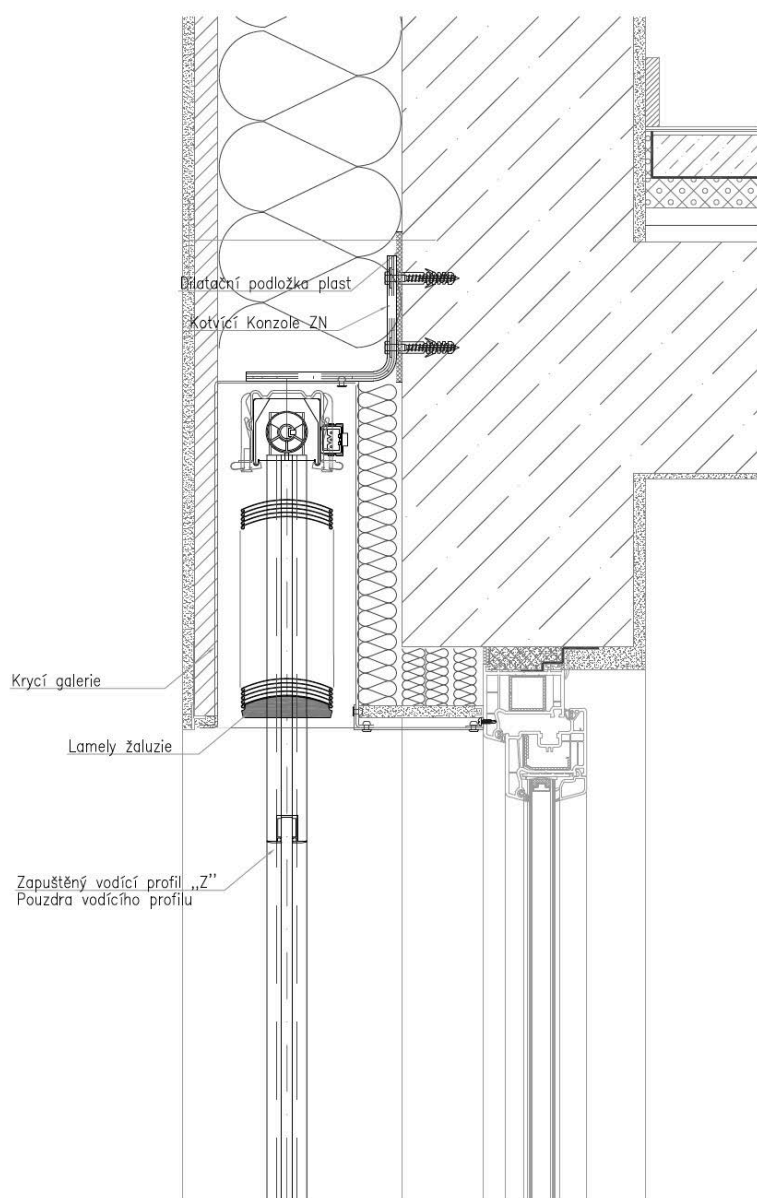

DOPLŇKY A PŘÍSLUŠENSTVÍ PODOMÍTKOVÁ KRYCÍ GALERIE Z HLINÍKU - TYP U2

Jedná se o výrazně finančně dostupnější variantu iso-kastlu s flexibilnějšími tvary. Na míru vyráběný kryt, který využijete pro snadnou a rychlou montáž venkovních žaluzií pod omítku. Je vhodný do jakékoliv stavby včetně nízkoenergetických domů. Krycí galerie je vyráběna z ohýbaného ALU plechu s možností povrchové úpravy jakoukoliv RAL barvou. Podomítkovou krycí galerii U2 rychle zabudujete do jakékoliv stavby, což výrazně usnadní následnou montáž žaluzií. Díky menším rozměrům je galerie vhodná i pro budovy s menším zateplením. Zateplení krycí galerie není dodávkou naší firmy.

- Finančně úspornější varianta
- Úspora místa
- Individuální tvary
- Možnost povrchové úpravy jakoukoliv barvou RAL
- Pro všechny typy žaluzií
- Snadná montáž
- Možnost volby izolace špalet

Svislý řez podomítkového provedení žaluzií

Vodorovný řez podomítkového provedení žaluzií

TYP NOSNÉ KONZOLE

Typ "150"

TYP DRŽÁKU